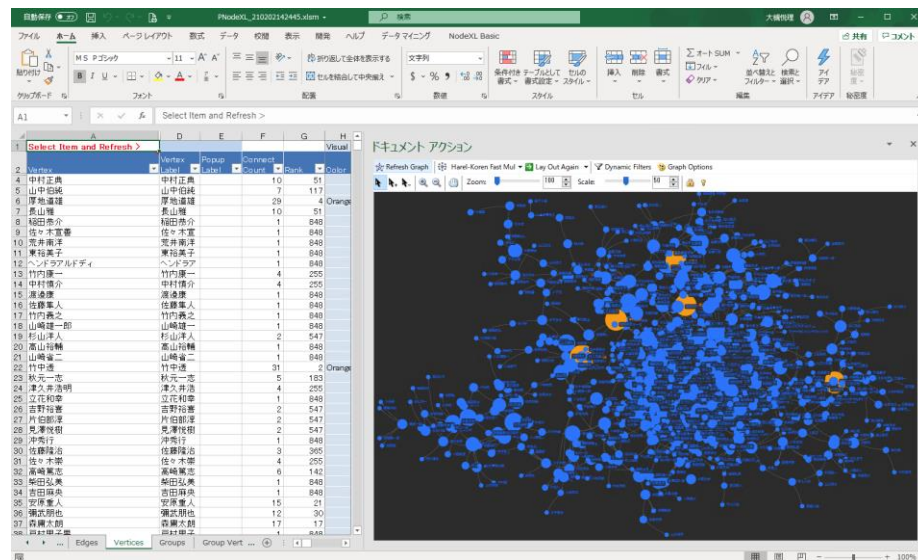

Power NodeXL