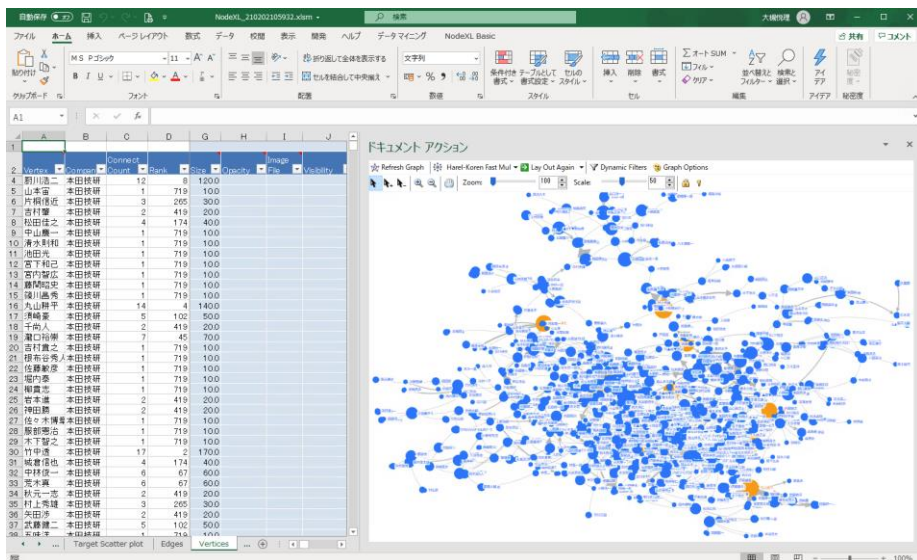

出力結果

NodeXL